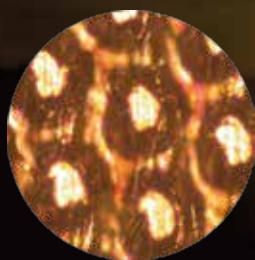

Gravure ART Gold